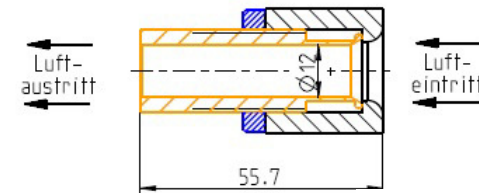

Technisches Datenblatt

Jet-Düse MV12, Innendurchm. 12mm

Art.Nr: 901XXSF12

FOS
Tribotechnik GmbH

SCHNITT A-A

Material	Druckluftverbrauch bei 6,9 Bar in Liter/Minute	Abblaskraft in g/1000cm ² in 30cm Entfernn. bei 6,9 bar	Verstärkungsverhältnis (unverrohrt)	Gewicht in Gramm
Edelstahl	150 - 825	950	1 : 25	136