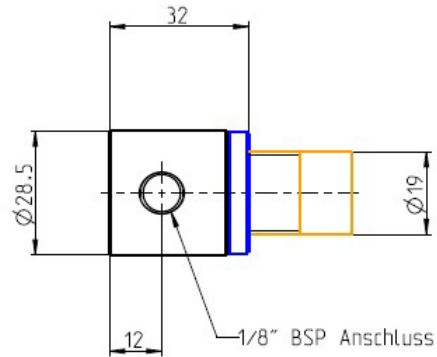

Technisches Datenblatt

Jet-Düse MV12, Innendurchm. 12mm

Art.Nr: 901XXSF12

FOS
Tribotechnik GmbH

SCHNITT A-A

Material	Druckluftverbrauch bei 6,9 Bar in Liter/Minute	Abblaskraft in g/1000cm ² in 30cm Entfernn. bei 6,9 bar	Verstärkungsverhältnis (unverrohrt)	Gewicht in Gramm
Edelstahl	150 - 825	950	1 : 25	136