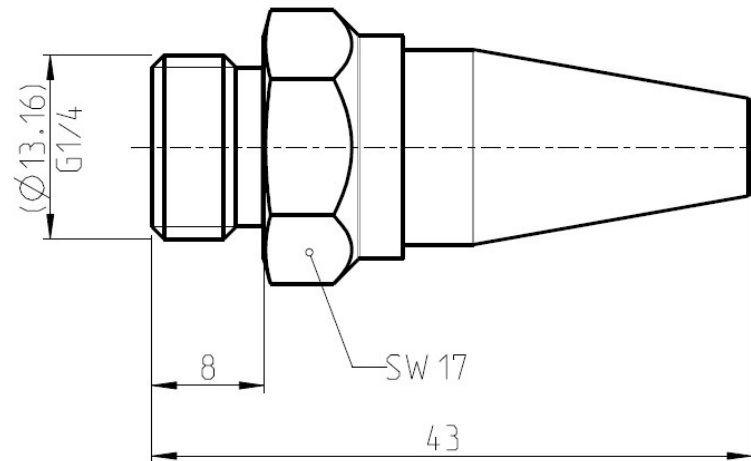

Technisches Datenblatt

Düse 1200SSF 1/4" verstellbar ,Edelstahl

Art.Nr: 1200SSF 1/4"

FOS
Tribotechnik GmbH

M1:1

Material	Druckluftverbrauch bei 6,9 Bar in Liter/Minute	Abblaskraft in g/1000cm ² in 30cm Entfernen. bei 6,9 bar	Verstärkungsverhältnis	Gewicht in Gramm
Edelstahl	226 - 736	85 - 205	1 : 25	33