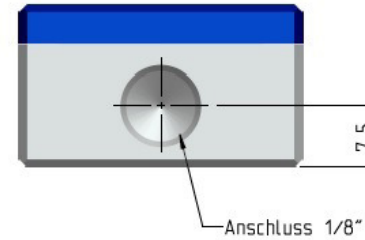

# Technisches Datenblatt

FOS-Flachdüse 35mm Länge

Art.Nr: 921-1 , 921-1Ni

Luftaustritt

Anschluss 1/8"

Luftaustritt

Anschluss 1/8"

Druck Bar	Druckluftverbrauch Liter/Minute	Luftgeschwindigkeit in Entfernung vom Außlass Meter/Sekunde		
		5 cm	15 cm	31 cm
2,1	65	64	26	19
4,1	114	86	50	34
5,5	147	94	62	43
6,2	161	99	67	47
6,9	180	103	72	51

**Material 921-1** : Aluminium eloxiert

**Material 921-1 Ni** : Aluminium vernickelt

**Gewicht** : 46 Gramm