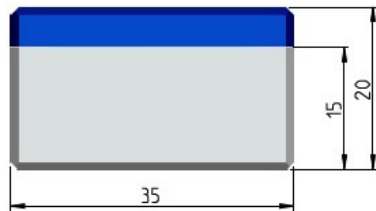

# Technisches Datenblatt

FOS-Flachdüse 35mm Länge

Art.Nr: 921-1 , 921-1Ni

Luftaustritt

Anschluss 1/8"

Luftaustritt

Anschluss 1/8"

Druck Bar	Druckluftverbrauch Liter/Minute	Luftgeschwindigkeit in Entfernung vom Außlass Meter/Sekunde		
		5 cm	15 cm	31 cm
2,1	65	64	26	19
4,1	114	86	50	34
5,5	147	94	62	43
6,2	161	99	67	47
6,9	180	103	72	51

**Material 921-1** : Aluminium eloxiert

**Material 921-1 Ni** : Aluminium vernickelt

**Gewicht** : 46 Gramm