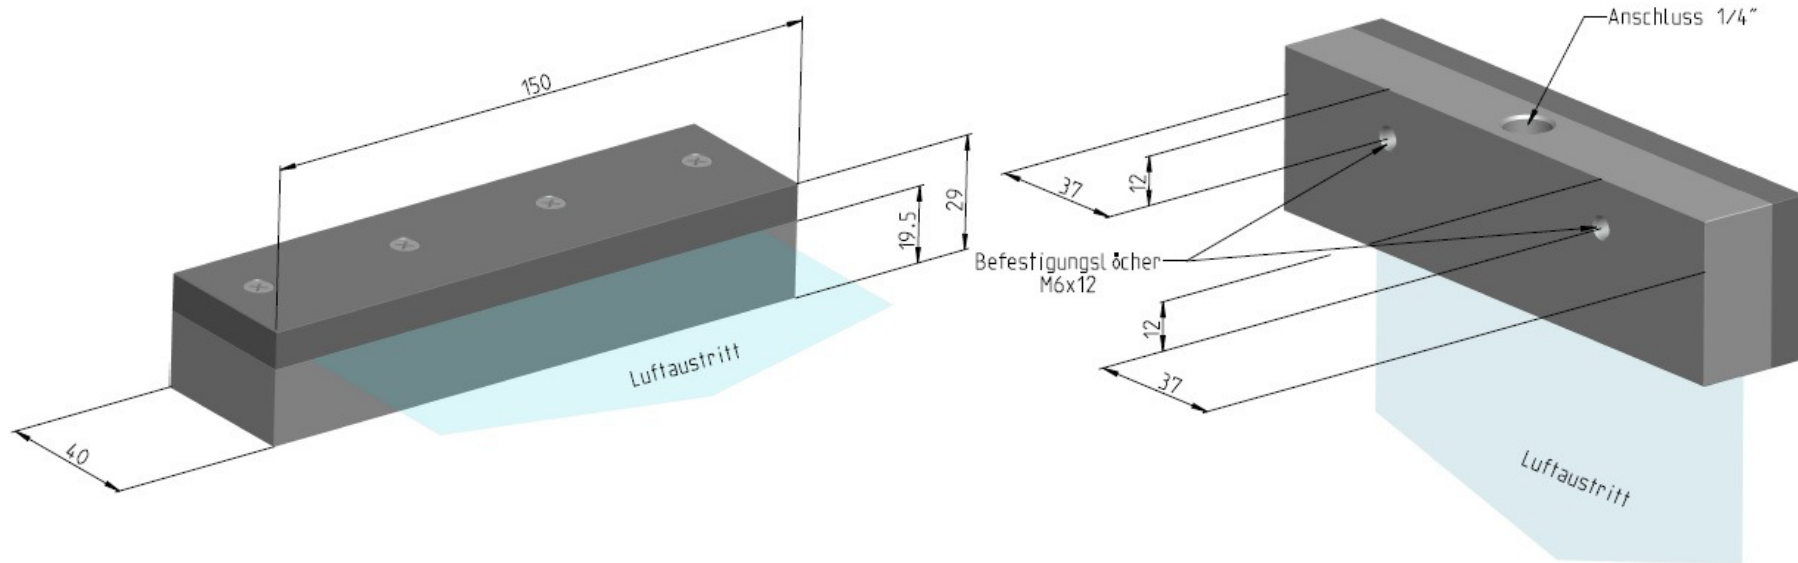

Technisches Datenblatt

FOS-Flachdüse Edelstahl 150mm Länge

Art.Nr: 921-6F SS

Druck	Druckluftverbrauch	Luftgeschwindigkeit in Entfernung vom Aulass		
		5 cm	15 cm	31 cm
Bar	Liter/Minute	Meter/Sekunde		
2,1	291	64	26	19
4,1	513	86	50	34
5,5	661	94	62	43
6,2	726	99	67	47
6,9	810	103	72	51

Material 921-6F SS : Edelstahl 1.4305

Gewicht : 1225 Gramm