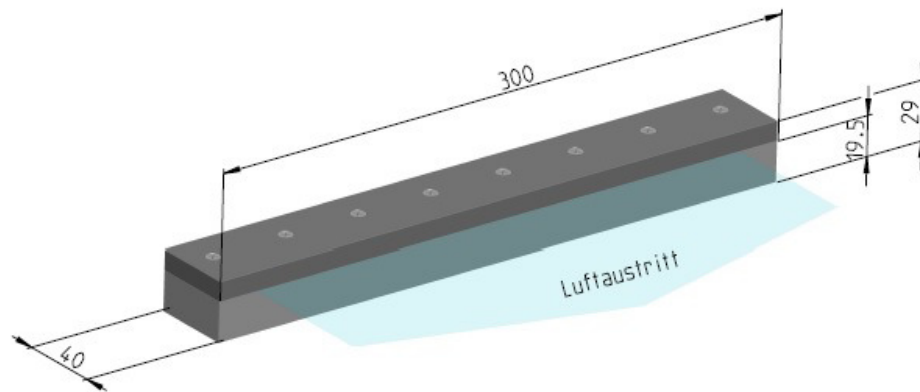

Technisches Datenblatt

FOS-Flachdüse Edelstahl 300mm Länge
Art.Nr: 921-12F SS

FOS
Tribotechnik GmbH

Druck	Druckluftverbrauch	Luftgeschwindigkeit in Entfernung vom Auβlass		
		5 cm	15 cm	31 cm
Bar	Liter/Minute	Meter/Sekunde		
2,1	582	64	26	19
4,1	1026	86	50	34
5,5	1322	94	62	43
6,2	1452	99	67	47
6,9	1620	103	72	51

Material 921-12F SS : Edelstahl 1.4305

Gewicht : 2450 Gramm