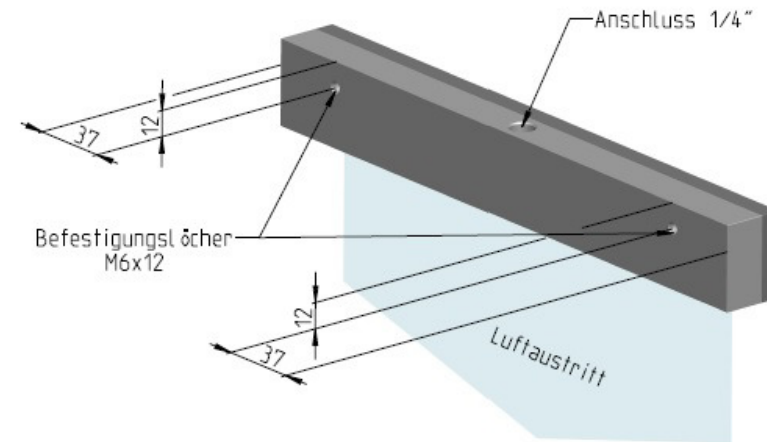

Technisches Datenblatt

FOS-Flachdüse Edelstahl 300mm Länge
Art.Nr: 921-12F SS

FOS
Tribotechnik GmbH

Druck	Druckluftverbrauch	Luftgeschwindigkeit in Entfernung vom Auβlass		
		5 cm	15 cm	31 cm
Bar	Liter/Minute	Meter/Sekunde		
2,1	582	64	26	19
4,1	1026	86	50	34
5,5	1322	94	62	43
6,2	1452	99	67	47
6,9	1620	103	72	51

Material 921-12F SS : Edelstahl 1.4305

Gewicht : 2450 Gramm