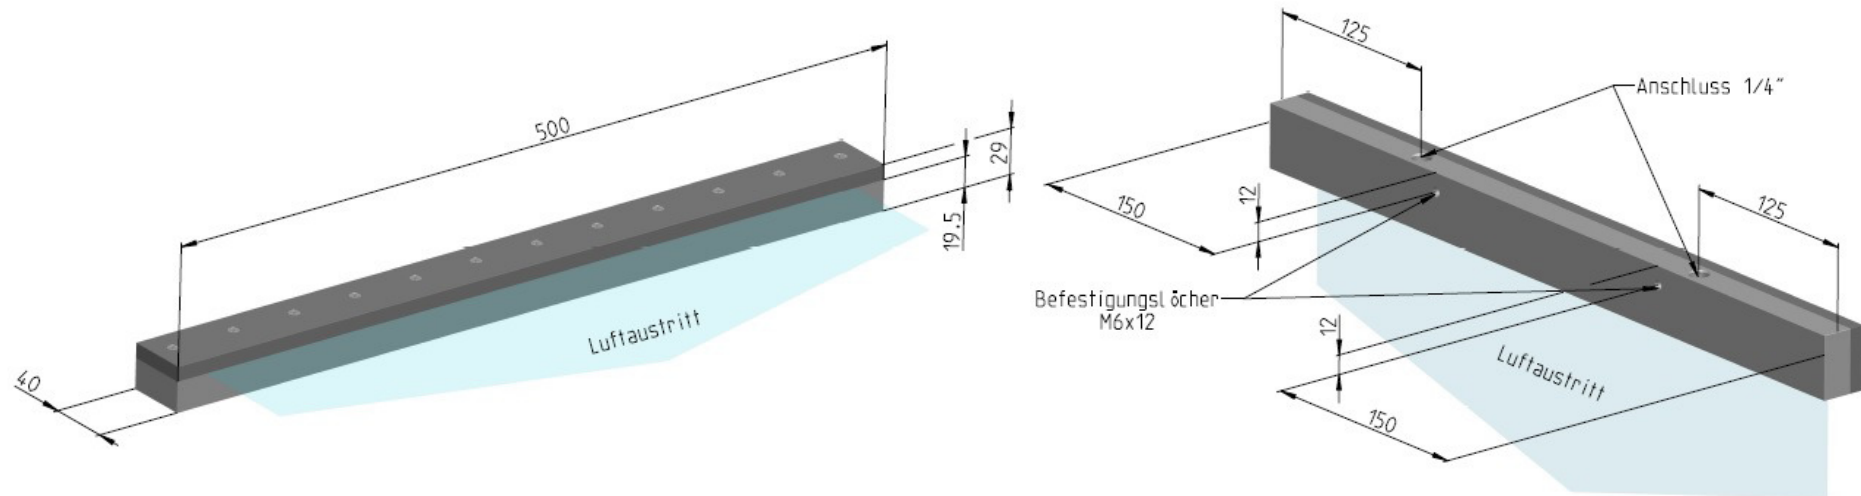

Technisches Datenblatt

FOS-Flachdüse Edelstahl 500mm Länge

Art.Nr: 921-20F SS

FOS
Tribotechnik GmbH

Druck	Druckluftverbrauch	Luftgeschwindigkeit in Entfernung vom Aulass		
		5 cm	15 cm	31 cm
Bar	Liter/Minute	Meter/Sekunde		
2,1	969	64	26	19
4,1	1709	86	50	34
5,5	2202	94	62	43
6,2	2419	99	67	47
6,9	2698	103	72	51

Material 921-20F SS : Edelstahl 1.4305

Gewicht : 4090 Gramm