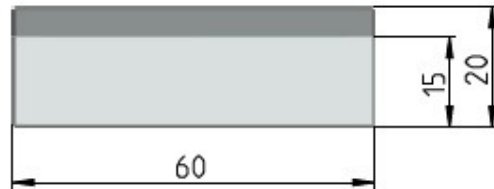

## Technisches Datenblatt

FOS-Flachdüse Edelstahl 60mm Länge

Art.Nr: 921-2 SS

Bar	Liter/Minute	Meter/Sekunde		
		5 cm	15 cm	31 cm
2,1	108	64	26	19
4,1	190	86	50	34
5,5	245	94	62	43
6,2	269	99	67	47
6,9	300	103	72	51

**Material 921-2 SS** : Edelstahl  
**Gewicht** : 240 Gramm