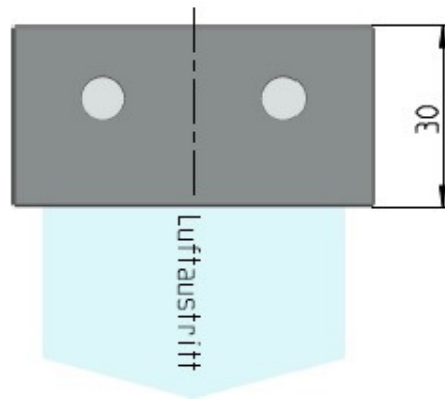

## Technisches Datenblatt

FOS-Flachdüse Edelstahl 60mm Länge

Art.Nr: 921-2 SS

Bar	Liter/Minute	Meter/Sekunde		
		5 cm	15 cm	31 cm
2,1	108	64	26	19
4,1	190	86	50	34
5,5	245	94	62	43
6,2	269	99	67	47
6,9	300	103	72	51

**Material 921-2 SS** : Edelstahl  
**Gewicht** : 240 Gramm