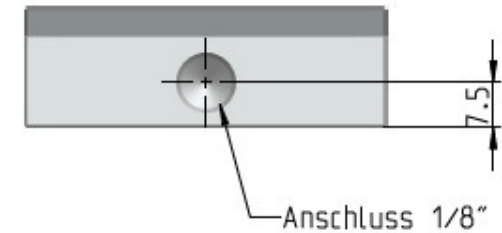

## Technisches Datenblatt

FOS-Flachdüse Edelstahl 60mm Länge

Art.Nr: 921-2 SS

Bar	Liter/Minute	Meter/Sekunde		
		5 cm	15 cm	31 cm
2,1	108	64	26	19
4,1	190	86	50	34
5,5	245	94	62	43
6,2	269	99	67	47
6,9	300	103	72	51

**Material 921-2 SS** : Edelstahl  
**Gewicht** : 240 Gramm