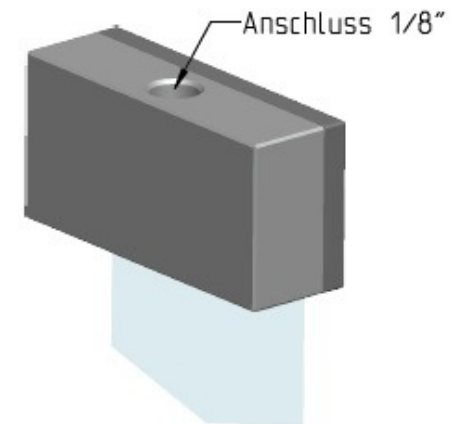

## Technisches Datenblatt

FOS-Flachdüse Edelstahl 60mm Länge

Art.Nr: 921-2 SS

Bar	Liter/Minute	Meter/Sekunde		
		5 cm	15 cm	31 cm
2,1	108	64	26	19
4,1	190	86	50	34
5,5	245	94	62	43
6,2	269	99	67	47
6,9	300	103	72	51

**Material 921-2 SS** : Edelstahl  
**Gewicht** : 240 Gramm