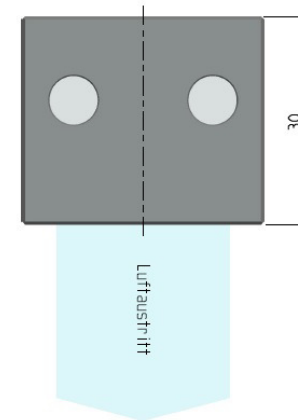

Technisches Datenblatt

FOS-Flachdüse Edelstahl 35mm Länge

Art.Nr: 921-1 SS

Druck Bar	Druckluftverbrauch Liter/Minute	Luftgeschwindigkeit in Entfernung vom Aulass		
		Meter/Sekunde		
		5 cm	15 cm	31 cm
2,1	65	64	26	19
4,1	114	86	50	34
5,5	147	94	62	43
6,2	161	99	67	47
6,9	180	103	72	51

Material 921-1 SS : Edelstahl

Gewicht : 130 Gramm