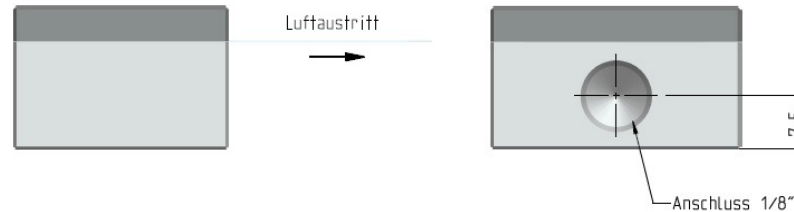

Technisches Datenblatt

FOS-Flachdüse Edelstahl 35mm Länge

Art.Nr: 921-1 SS

Druck Bar	Druckluftverbrauch Liter/Minute	Luftgeschwindigkeit in Entfernung vom Aulass		
		Meter/Sekunde		
		5 cm	15 cm	31 cm
2,1	65	64	26	19
4,1	114	86	50	34
5,5	147	94	62	43
6,2	161	99	67	47
6,9	180	103	72	51

Material 921-1 SS : Edelstahl

Gewicht : 130 Gramm