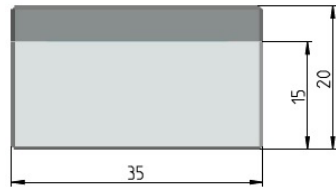

Technisches Datenblatt

FOS-Flachdüse Edelstahl 35mm Länge

Art.Nr: 921-1 SS

Druck Bar	Druckluftverbrauch Liter/Minute	Luftgeschwindigkeit in Entfernung vom Aulass		
		Meter/Sekunde		
		5 cm	15 cm	31 cm
2,1	65	64	26	19
4,1	114	86	50	34
5,5	147	94	62	43
6,2	161	99	67	47
6,9	180	103	72	51

Material 921-1 SS : Edelstahl

Gewicht : 130 Gramm